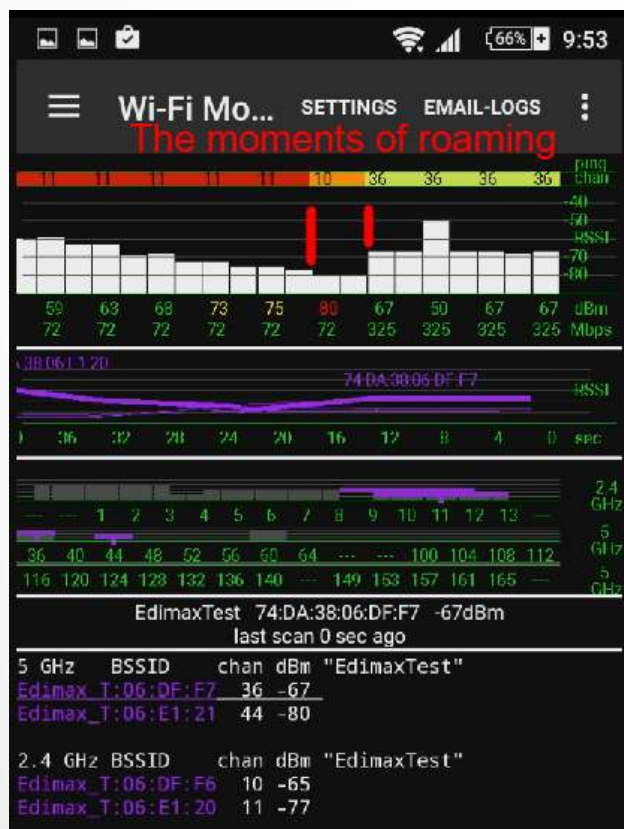

Решение

Гигабитный PoE коммутатор на 24 порта, 4 шт

Точка доступа Edimax CAP1200, 86 шт

Контроллер управления Edimax APC500, 3 шт

EDIMAX Pro

Проект - Ibis Санкт-Петербург

Отель

Ibis Санкт-Петербург Структура

Быстрый роуминг

Преимущества стандарта 802.11R - в бесшовном роуминге

Время переключения < 100 мс, проходит незаметно для клиентского оборудования.

Поддерживается большинством смартфонов последних лет выпуска: Apple iPhone 4S, 5, 6, Huawei G526, Samsung Galaxy S4, Sony Xperia Z5 Compact, BlackBerry Passport Silver Edition