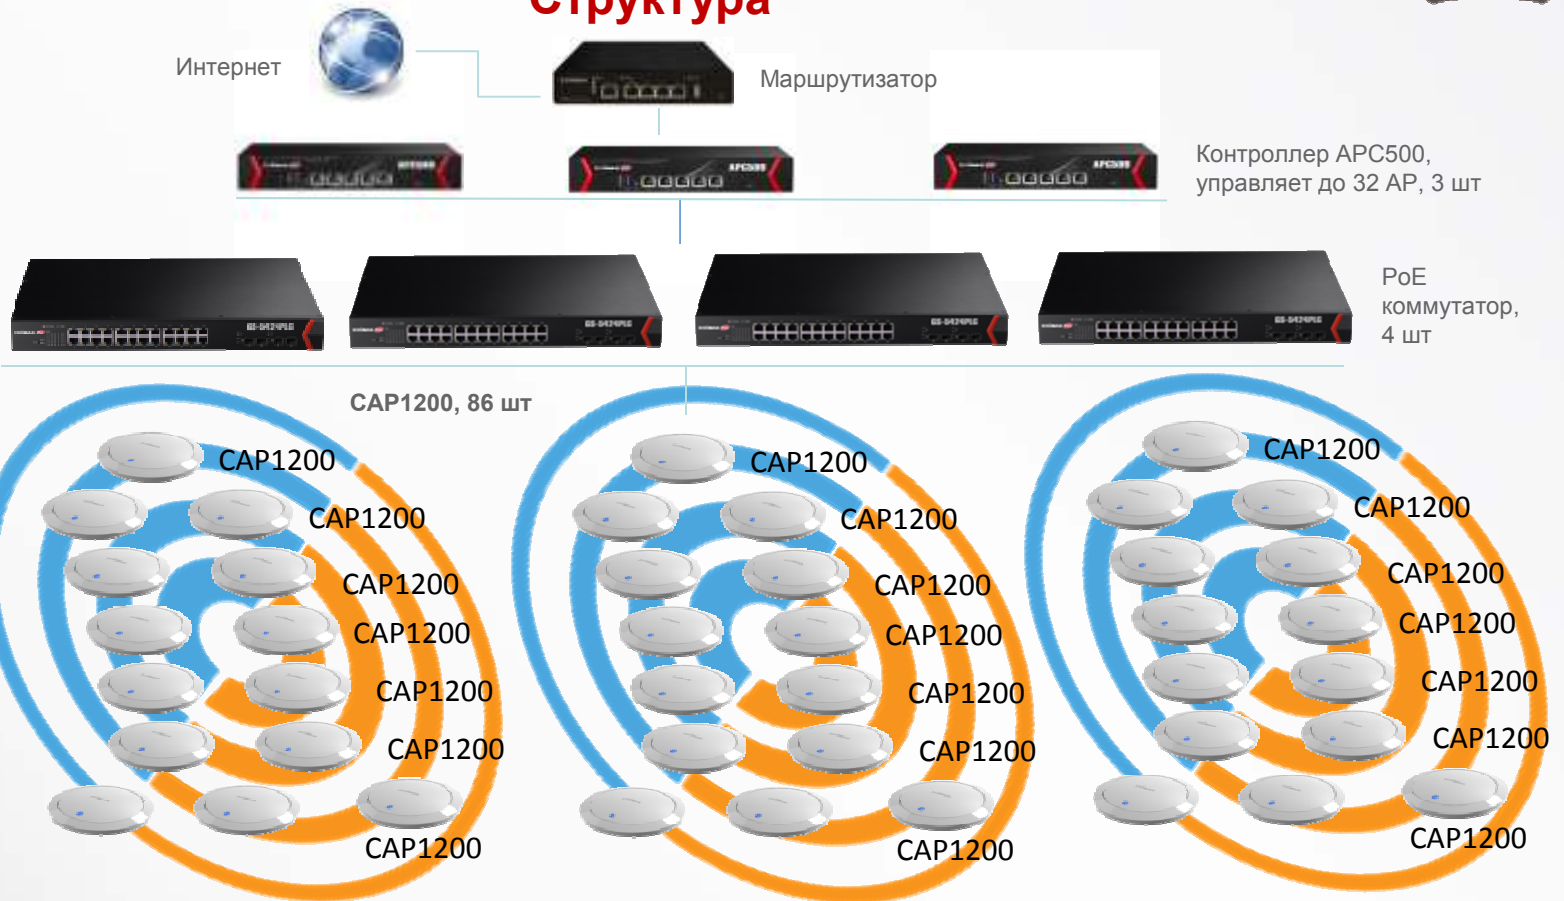

Практические примеры **Ibis Санкт-Петербург**

Проект - Ibis Санкт-Петербург

KESCO
Отель
Ibis Санкт-Петербург

Отель категории 3 звезды европейского уровня предлагает к услугам 221 номер, ресторан «Sud&Cie» и бар, конференц-залы и подземный гараж. Для гостей, предпочитающих наиболее удобно расположенные отели Санкт-Петербурга, нахождение гостиницы в центре обеспечит приятное пребывание. Поблизости – главная улица города и Московский вокзал (500 м).

Решение

Гигабитный PoE коммутатор на 24 порта, 4 шт

Точка доступа Edimax CAP1200, 86 шт

Контроллер управления Edimax APC500, 3 шт

EDIMAX Pro

Проект - Ibis Санкт-Петербург

Отель

Ibis Санкт-Петербург Структура